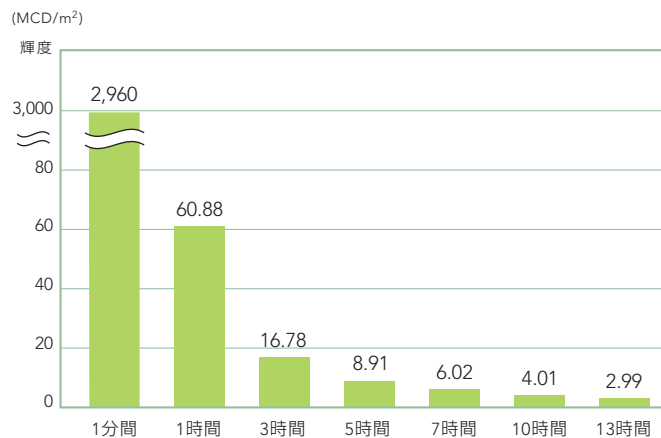

▶ 燐光輝度試験結果 (照度3,000ルクス×照射時間20分)

ガイドレスキューは蛍光灯の光を20分以上蓄えると、13時間以上にわたって目視可能な発光を維持します。

明るさの目安

晴天の屋外	10,000ルクス以上	ホテルのロビー	70~200ルクス
曇天の屋外	5,000ルクス	非常階段	30~70ルクス
事務所の蛍光灯	300~800ルクス	夜の公園	1~5ルクス

製造元

有限会社 共進パーツ 〒372-0855 群馬県伊勢崎市大正寺町218-1